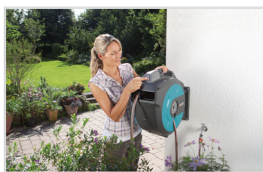

Veggmontert slangeboks 35 med automatisk oppkveiling Li

Commercial Reference: 8025-20
 Article number: 967 16 96-01
 EAN: 4078500802505

For mellomstore hager. Trekk ut slangen til ønsket lengde. Automatisk oppkveiling ved et kort rykk i slangen. Slangen kveiles opp sikkert og jevnt av seg selv. Med 25 m GARDENA topp kvalitetsslange 13 mm (1/2") for stor vannstrøm. Kan svinges 180° på veggen. Praktisk hoder for oppbevaring av GARDENA munnstykker, sprøyter, vaskebørster osv. Klargjort for tyveribeskyttelse. Integrert bærehåndtak gir enkelt oppheng, fjerning og transport. Dryppstopper hindrer vannsløst etter bruk. Komplet med: 25 m GARDENA topp kvalitetsslange og 2 m tilkoblingslange, originale GARDENA systemkoblinger: hver 1 x 900, 901, 902, 915, 913, 8114, veggbrakett med skruer, veggplugg og monteringsverktøy. 4-farget utstillingskartong.

ALT INKLUDERT.

KRAFTIG BATTERI – KAN LADES NÅR SOM HELST

DEN MEST PRAKTISKE VEGGMONTERTE

FLEKSIBEL BRUK OG ENKEL TRANSPORT

ALT INNEN REKKEVIDDE

Veggmontert slangeboks 35 med automatisk oppkveiling Li

Maks. kapasitet 13 mm (1/2")	35 m
Motorisert	Litium-ion-batteri
Slangelengde	35 m
Slangediameter Single	13 mm
Ca. antall oppkveilinger per lading	50
Ladetid	Approx. 3-4 t